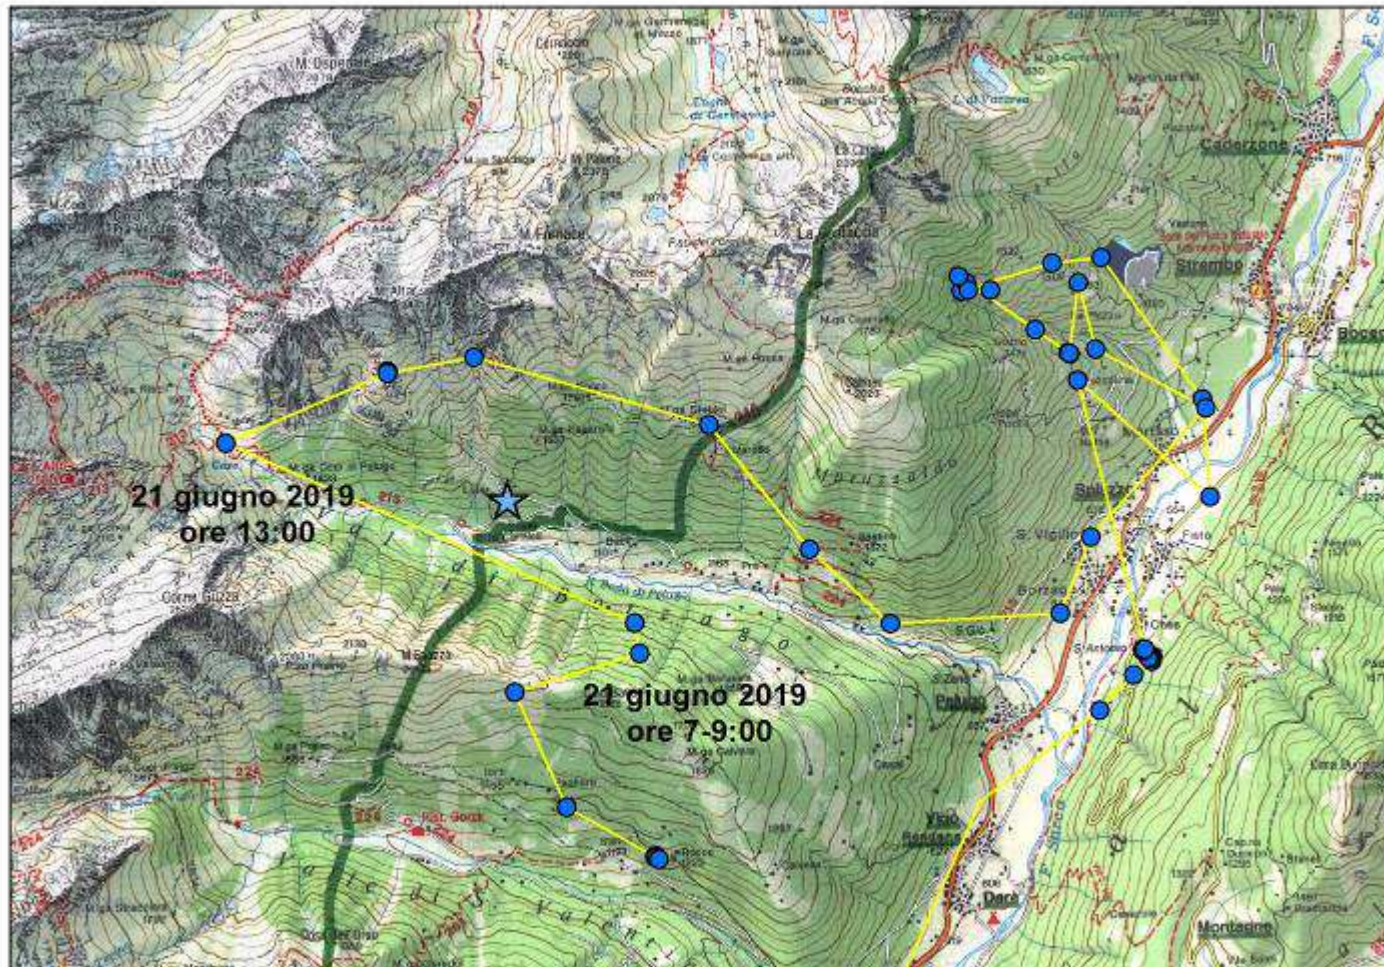

## Loc. Malga Arnò

### 17/06/2019

**Tentativo intrusione in abitazione  
C.C. Porte Rendena  
Loc. Luter  
21/06/2019**

## 21/06/2019

**Tentativo di intrusione in caseificio  
C.C. Porte Rendena  
Loc. Malga Rosa  
30/06/19**