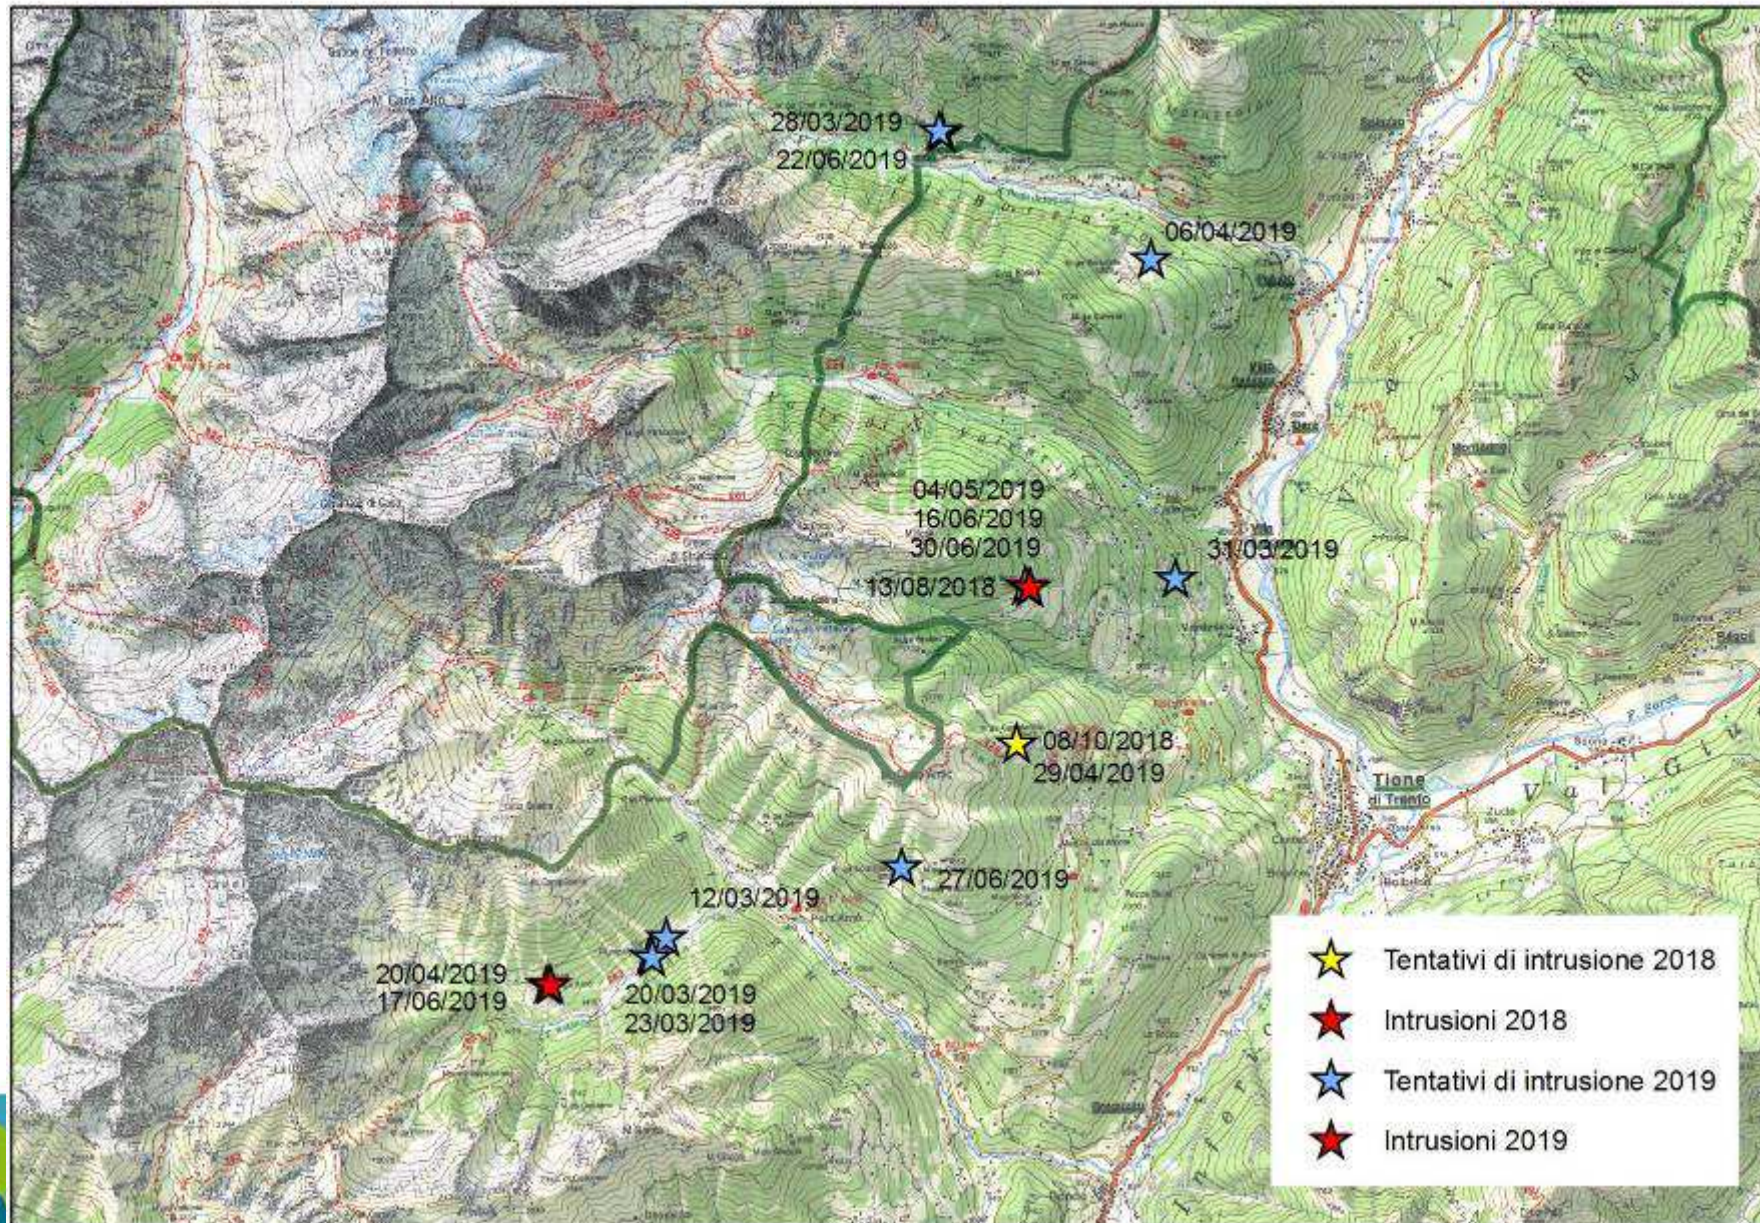

INTRUSIONI - TENTATIVI DI INTRUSIONE