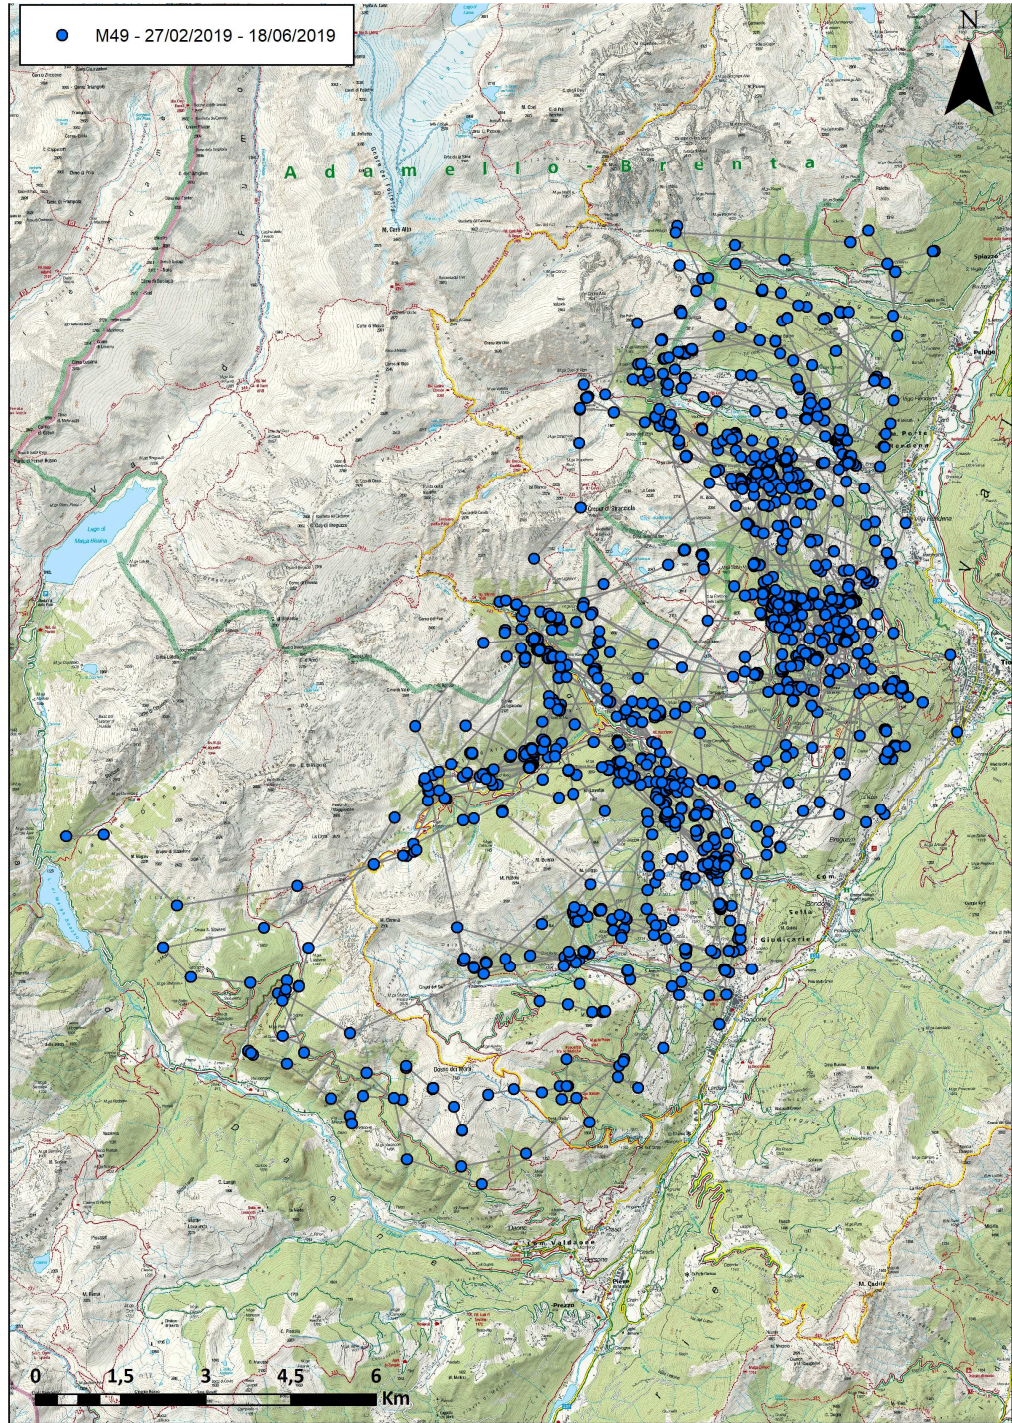

HOME RANGE M49

INTRUSIONI - TENTATIVI DI INTRUSIONE

N. Data	Localita	Comune	Tipologia
1	13/08/2018 Malga Rosa	Rendena	intrusione in caseificio
2	08/10/2018 Malga Cengledino	Tione di Trento	tentativo intrusione in stalla
3	12/03/2019 Val di Breguzo (Candivalle)	Sella Giudicarie	tentativo intrusione in abitazione*
4	20/03/2019 (Pumplumer)	Sella Giudicarie	tentativo intrusione in abitazione*
5	23/03/2019 (Pumplumer)	Sella Giudicarie	tentativo intrusione in abitazione*
6	28/03/2019 Val di Borzago	Porte Rendena	tentativo intrusione in abitazione*
7	31/03/2019 Val di Borzago	Porte Rendena	tentativo intrusione in fienile
8	06/04/2019 Palos	Pelugo	tentativo intrusione in abitazione*
9	20/04/2019 Malga Arnò	Sella Giudicarie	intrusione in stalla
10	29/04/2019 Malga Cengledino	Tione di Trento	tentativo intrusione in stalla
11	04/05/2019 Malga Rosa	Rendena	tentativo intrusione in stalla
12	16/06/2019 Malga Rosa	Rendena	tentativo intrusione in caseificio
13	17/06/2019 Malga Arnò	Sella Giudicarie	intrusione in stalla
14	21/06/2019 Loc Luter (val di Borzago)	Porte Rendena	tentativo intrusione in abitazione*
15	27/06/2019 Malga Lodranega	Sella Giudicarie	tentativo intrusione in caseificio
16	30/06/2019 Malga Rosa	Rendena	tentativo intrusione in caseificio

17 01/07/2019 M.ga Arnò Sella Giudicarie tentativo intrusione in stalla

18 03/07/2019 M.ga Arnò e m.ga Magiassone Sella Giudicarie intrusione in stalla